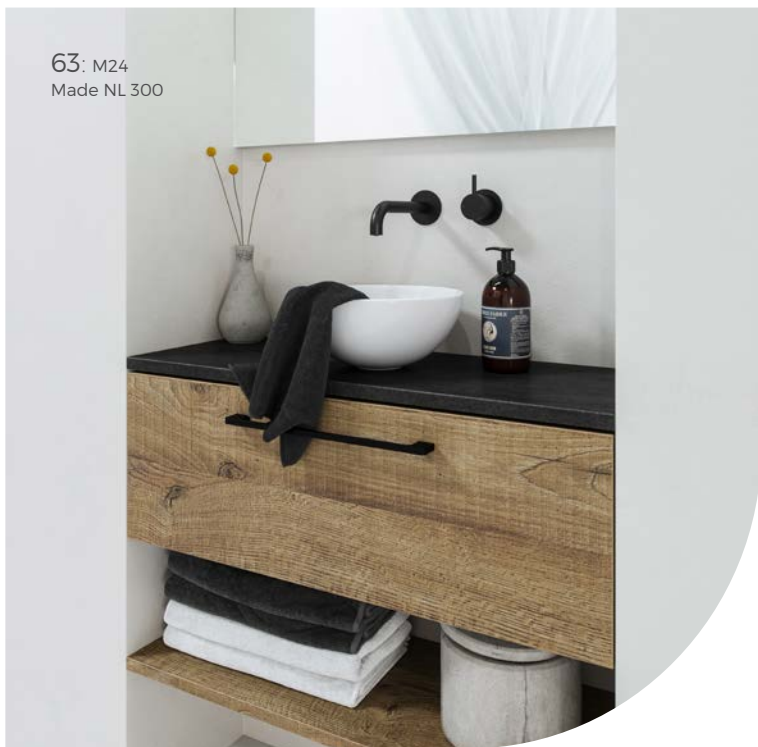

MADE NL

30 - 40 - 46 - 50 - 54 CM DIEP | 6 WASTAFELBLADEN | 13 WASTAFELKAST VARIATIES